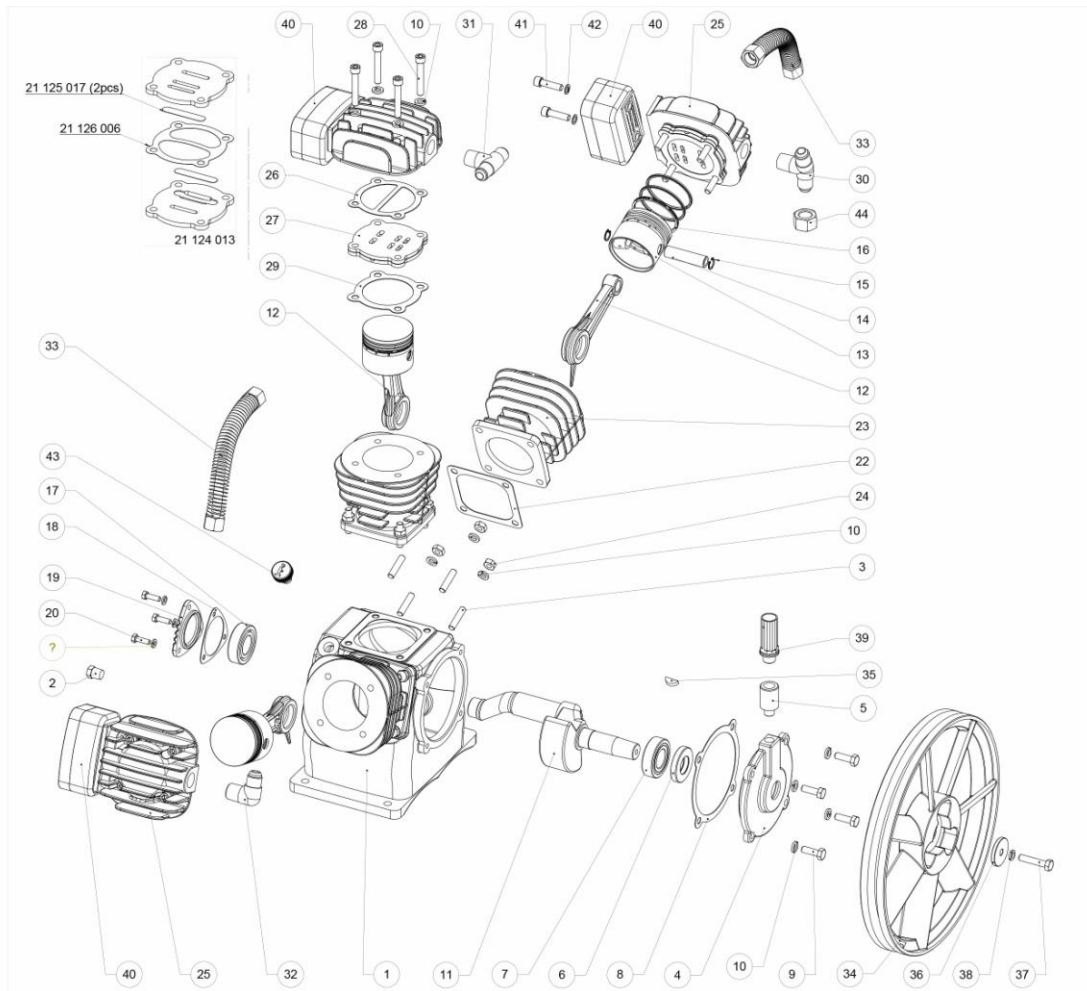

LB-40-3

LB-40-3

Item n° №п/п	Qty При	Code Код	Наименование	Name
1	1	21111026	Картер LB40-3	Crankcase LB40-3
2	1	21169001	Пробка слива масла ZG1/4" LH-20-3,	Oil Draining Plug ZG1/4" LH-20-3, LB-30-2, LB-
3	12	11141001	Шпилька M8-35 LH-20-3, LB-30-2, LB-40-	Stud M8-35 LH-20-3, LB-30-2, LB-40-3
4	1	21113011	Крышка подшипника LB-40-3	Bearing Seat LB-40-3
5	1	21178001	Фиксатор сапуна LB-40-3, LT100NV	Oil breath fixation LB-40-3, LT100NV
6	1	21161004	Сальник AS,24x47x8 LB-30-2, LB-40-3	Oil Seal Type AS, 24x47x8 LB-30-2, LB-40-3
7	1	21134001	Подшипник 6205Z LH-20-3, LB-30-2, LB-	Ball Bearing 6205Z LH-20-3, LB-30-2, LB-40-3
8	1	21152001	Прокладка крышки подшипника LB-30-2,	Gasket Bearing Seat, LB-30-2, LB-40-3
9	4	11131004	Винт H M8-25,8.8 LB-30-2	Screw H M8-25,8.8 LB-30-2
10	28	11123003	Пружинная шайба W8 LB-30-2	Spring Washer W8 LB-30-2
11	1	21131013	Коленвал LB-40-3	Crankshaft LB-40-3
12	3	21132021	Шатун D14.5-D30-108 LB-30-2, LB-40-3	Rod D14.5-D30-108 LB-30-2, LB-40-3
13	3	21141003	Поршень D65, LH-20-3, LB-30-2, LB-40-3	Piston D65, LH-20-3, LB-30-2, LB-40-3
14	3	21143002	Палец поршня D14.5-57.5, LH-20-3, LB-	Piston Pin D14.5-57.5, LH-20-3, LB-30-2, LB-
15	6	21144002	Стопорное кольцо 14.7x1 LH-20-3, LB-	Inside circlip 14.7x1 LH-20-3, LB-30-2, LB-40-3
16	3	21145003	Комплект поршневых колец D65 LH-20-	Piston Ring Set D65 LH-20-3, LB-30-2, LB-40-
17	1	21134003	Подшипник 6205 LB-40-3	Ball Bearing 6205 LB-40-3
18	1	21155001	Прокладка крышки подшипника LB-30-2	Gasket Bearing Cover LB-30-2
19	1	21112003	Крышка подшипника 4mm, LB-30-2	Bearing Cover Triangle, 4mm, Aluminium LB-
20	3	11131001	Винт H M6-20 LB-30-2	Screw H M6-20 LB-30-2
21	3	11123002	Пружинная шайба W6 LB-30-2	Spring Washer W6 LB-30-2
22	3	21153001	Прокладка цилиндра нижняя D65 LH-	Gasket D65, Bottom Cylinder LH-20-3, LB-30-
23	3	21121004	Цилиндр D65, M8 LH-20-3, LB-30-2, LB-	Cylinder D65, M8 LH-20-3, LB-30-2, LB-40-3
24	12	11111002	Гайка H M8,8 LH-20-3, LB-30-2, LB-40-3	Nut H M8,8 LH-20-3, LB-30-2, LB-40-3
25	3	21123003	Головка цилиндра Ø65, M8, LB-40-3	Cylinder Head Ø65, M8, Cast Iron LB-40-3
26	3	21154001	Прокладка головки цилиндра D65, M8,	Gasket Cylinder Head D65, M8, LH-20, LB-30-
27	3	21124013	Клапанная плита в комплекте D65, M8,	Valve Plate Set D65, M8, Rounded LH-20-3,
28	12	11132006	Винт С НС M8-50,8.8 LH-20-3, LB-30-2,	Screw C НС M8-50,8.8 LH-20-3, LB-30-2, LB-
29	3	21151002	Прокладка цилиндра верхняя D65,M8	Gasket D65,M8, Top Cilinder LH-20-3, LB-30-
30	1	21174008	Тройник LB-40-3	3 Ways Connector LB-40-3
31	1	21174003	Тройник LB-40-3	3 Ways Connector LB-40-3
32	1	21173001	Угольник ZG3/4"-G3/4" 90 LH-20-3, LB-	Elbow Connector ZC1/2"-3/4"UNF,90° LH-20-
33	2	21171013	Воздухопровод в сборе LB-40-3	Cooler Set LB-40-3
34	1	21212003	Шкив D320,A1 LB-40-3	Pulley D320, A1, Cast iron LB-40-3
35	1	21136001	Шпонка D5-19 LB-40-3, LB-50-2, LB-75-2	CircleKey D5-19 LB-40-3, LB-50-2, LB-75-2
36	1	11121011	Шайба D8-D38-5 LH-20-3, LB-30-2, LB-	Washer D8-D38-5 LH-20-3, LB-30-2, LB-40-3
37	1	11131005	Винт M8-40, 10.9, левая LH-20-3, LB-30-	Screw H M8-40, 10.9, left LH-20-3, LB-30-2,
38	1	11124001	Пружинная шайба W8, левая LH-20-3,	Spring Washer W8, left LH-20-3, LB-30-2, LB-
39	1	21166001	Сапун M16x1,5 LB-40-3	Oil Breath Pipe M16x1,5 LB-40-3
40	3	21175002	Воздушный фильтр LH-20-3, LB-30-2,	Air Filter Set LH-20-3, LB-30-2, LB-40-3
41	6	11132004	Винт С НС M8-30, 6.8 LH-20-3, LB-30-2,	Screw C НС M8-30, 6.8 LH-20-3, LB-30-2, LB-
42	6	11122001	Шайба D8 медная LB-30-2	Washer D8, Copper LB-30-2
43	1	21167002	Пробка залива масла M16x3 LH-20-3,	Oil filling plug M16x3 LH-20-3, LB-30-2, LB-40-
44	1	11113001	Выходная гайка 3/4-16UNF/27-D14.5-	Exhaust Nut 3/4-16UNF/27-D14.5-l=17 LH-20-
	6	21125017	Пластина клапана LB-30-2, LB-40-3	Valve seat LB-30-2, LB-40-3
	3	21126005	Прокладка алюминиевая LH-20-2, LB-	Gasket aluminium LB-30-2, LB-40-3
	3	21175008	Патрон фильтра воздушного LH-20-3,	Air filter cartridge LH-20-3, LB-30-2, LB-40-3