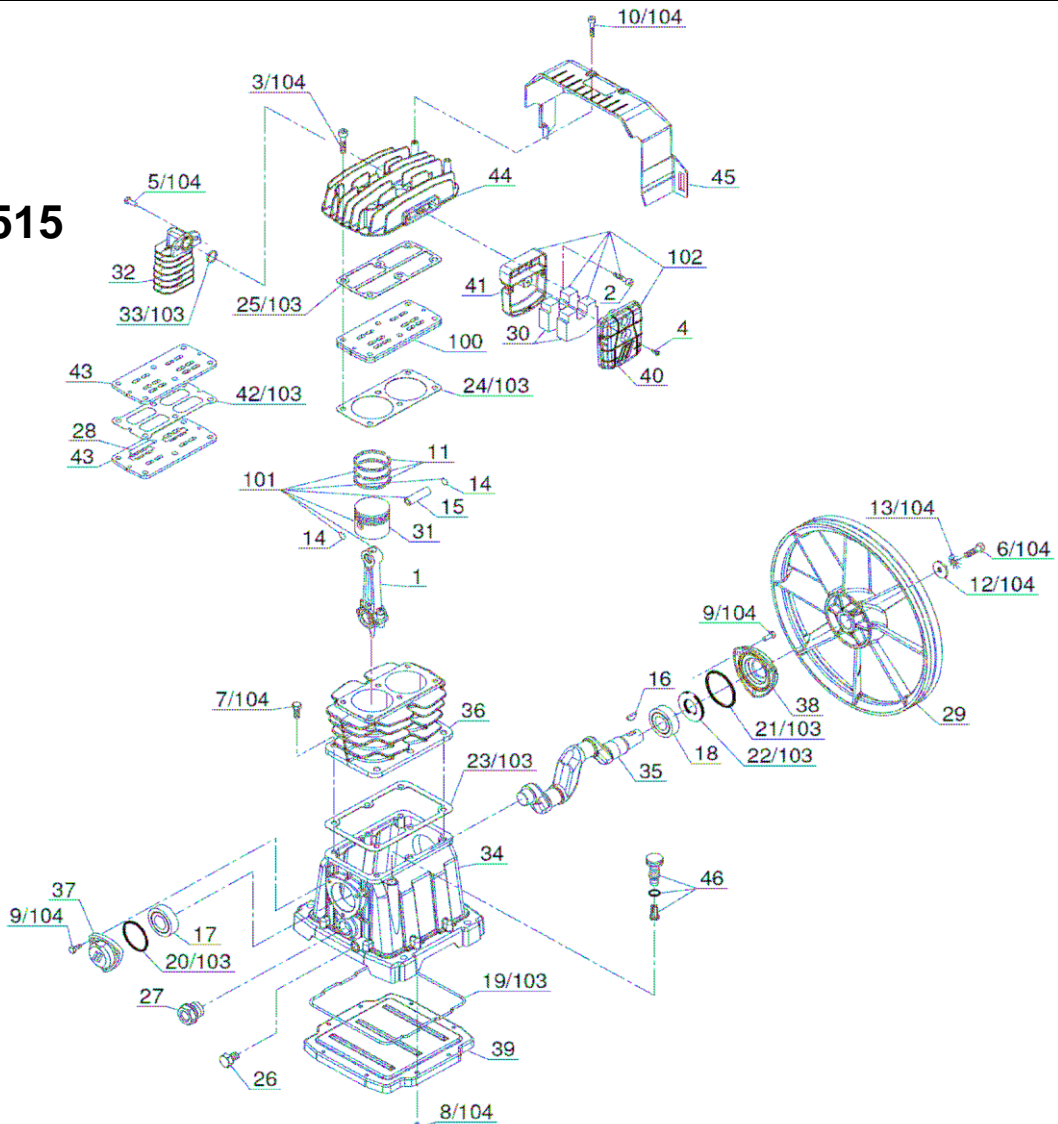

# AB 515

VALID FROM 31/08/2011 - VALIDO DAL 01/01/2013 (REV-01)

REF. №	CODE Код	QT Прим.	DESCRIPTION Наименование	REF. №	CODE Код	QT Прим.	DESCRIPTION ON DESCRIZIO
1	9105450240	2	Connecting rod Шатун	41	x	1	Filter support Крепление фильтра
2	x	1	Screw Болт M8X20 UNI-5931	42	x	1	Gasket Прокладка
3	x	6	Screw Болт M8X35 UNI-5931	43	x	2	Valve plate Клапанная плита
4	x	1	Screw Болт M4X12 UNI-1447	44	9105450180	1	Head Головка цилиндра
5	x	2	Screw Болт M6X20 UNI-5739	45	7153140000	1	Conveyor Кожух
6	x	1	Screw Болт M8X25 UNI-5739	46	9700001377	1	Brent cover Салун
7	x	6	Screw Болт M8X20 DIN-6921				
8	x	8	Screw Болт M5X12 DIN-6921				
9	x	6	Screw Болт M6X16 DIN-6921				
10	x	2	Screw Болт M5X15 UNI-8113				
11	4080070000	2	Piston rings kit Комплект колец поршневых	100	4231260000	1	Valve plate Kit Плита клапана в сборе
12	x	1	Washer Шайба Ø8,5X30X4 UNI-6593	101	4291070000	1	Con rod/Piston Kit Шатунно-поршневая группа
13	x	1	Washer Шайба Ø8 UNI-3703	102	4250130000	1	Intake filter kit Фильтр в сборе
14	7041410000	4	Internal snapping Кольцо стопорное Ø15	103	4081990000	1	Gasket kit Комплект прокладок
15	7050110000	2	Piston pin Палец поршня Ø15X55	104	4080480000	1	Screw kit Болты в сборе
16	7051510000	1	Key Шпонка 5X7,5				
17	7060060000	1	Bearing Подшипник 6205				
18	7060150000	1	Bearing Подшипник 6206				
19	x	1	O-ring Уплотнительное кольцо				
20	x	1	O-ring Уплотнительное кольцо 3118				
21	x	1	O-ring Уплотнительное кольцо 3262				
22	x	1	Oil seal Сальник MIM 30X47X7				
23	x	1	Gasket Прокладка				
24	x	1	Gasket Прокладка				
25	x	1	Gasket Прокладка				
26	7090090000	1	Plug Пробка				
27	7180060000	1	Oil level gauge Маслоуказатель				
28	x	4	Valve Клапан				
29	7201010000	1	Flywheel Шкив				
30	x	2	Filtering element Патрон фильтра				
31	7220090000	2	Piston Поршень				
32	9100270270	1	Aftercooler Охладитель				
33	x	1	O-ring Уплотнительное кольцо 130				
34	9105450010	1	Crankcase Картер				
35	9105450250	1	Crankshaft Коленвал				
36	9105450060	1	Cylinder Цилиндр				
37	9105450070	1	Front cover Передняя крышка				
38	9105450080	1	Rear cover Задняя крышка				
39	9105450090	1	Carter cover Крышка картера				
	x	1	Filter cover Крышка фильтра				